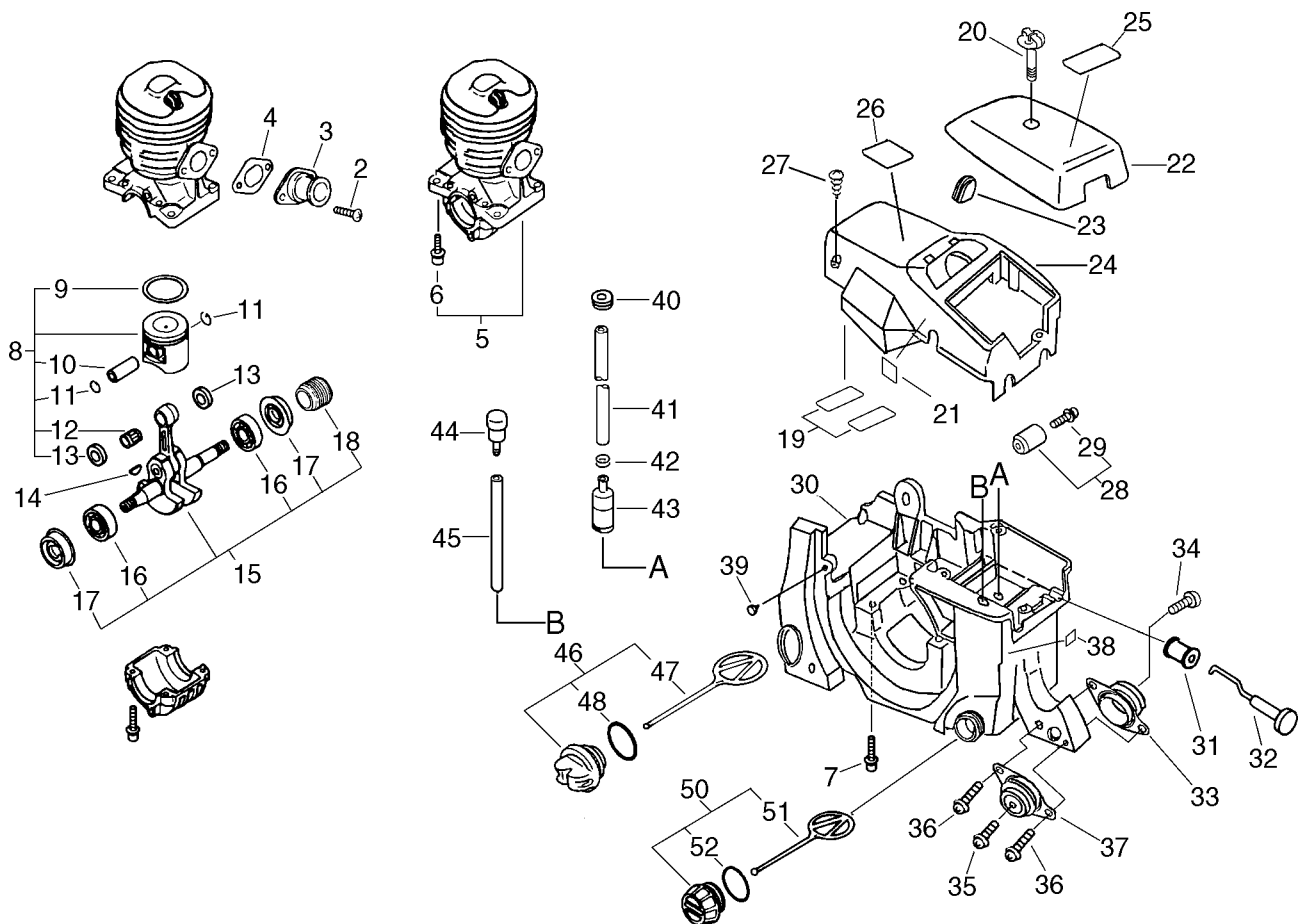

## **CHAIN SAW**

**CS-3500**

KEY	LV	PART NUMBER	Q'TY	DESCRIPTION	REMARKS
2		900238-05012	2	SCREW 5*12	
3		130510-39932	1	ADAPTER, INTAKE	
4		130016-39930	1	GASKET, INTAKE	
5		P021-000803	1	CRANKCASE SET	
6	+	900162-05022	4	BOLT, H.S. 5*22	
7		900162-05030	4	BOLT, H.S. 5*30	
8		100000-60931	1	PISTON KIT	
9	+	100011-01110	1	RING, PISTON	
10	+	100013-15330	1	PIN, PISTON	
11	+	100015-04630	2	CIRCLIP, PISTON PIN	
12	+	V553-000040	1	BEARING, NEEDLE 8	
13	+	100014-60930	2	SPACER, PISTON PIN	
14		100142-12330	1	KEY, WOODRUFF	
15		P021-006852	1	CRANKSHAFT ASY	
16	+	94035-36201	2	BEARING BALL	
17	+	V505-000010	2	SEAL, OIL 12	
18	+	437063-35630	1	GEAR, WORM	
19		V341-000100	2	WASHER, SQUARE	
20		A235-000010	1	KNOB, CLEANER LID	
21		890631-38130	1	LABEL, CAUTION	
22		A232-000011	1	LID, CLEANER	
23		130338-32430	1	PLUG, COVER	
24		101514-60933	1	COVER, CYLINDER	
25		X503-008810	1	LABEL, MODEL	

KEY	LV	PART NUMBER	Q'TY	DESCRIPTION	REMARKS
26		890345-39230	1	LABEL,CAUTION	
27		900256-04016	3	SCREW 4*16	
28		433000-60930	1	CATCHER KIT, CHAIN	
29	+	900253-05020	1	SCREW 5*20	
30		104005-60934	1	COVER,ENGINE	
31		178810-60930	1	GROMMET, CHOKE	
32		A241-000101	1	KNOB, CHOKE	
33		100905-35430	1	CUSHION	
34		900238-05025	1	SCREW 5*25	
35		900238-05014	1	SCREW 5*14	
36		900238-04022	2	SCREW 4*22	
37		100905-36030	1	CUSHION	
38		890157-39130	1	LABEL, SWITCH	
39		436114-13930	1	VALVE, CHECK	
40		132115-04920	1	GROMMET	
41		132010-38331	1	PIPE	
42		132013-26630	1	CLIP	
43		131205-14930	1	STRAINER,FUEL	
44		131300-56430	1	VALVE, CHECK	
45		V471-001220	1	PIPE	
46		P021-007630	1	CAP ASY,TANK	
47	+	A365-000050	1	CONNECTOR,CAP	
48	+	900721-00025	1	O-RING 25	
50		131004-37932	1	CAP ASY, FUEL	
51	+	A365-000050	1	CONNECTOR,CAP	
52	+	900720-00022	1	O-RING 22	