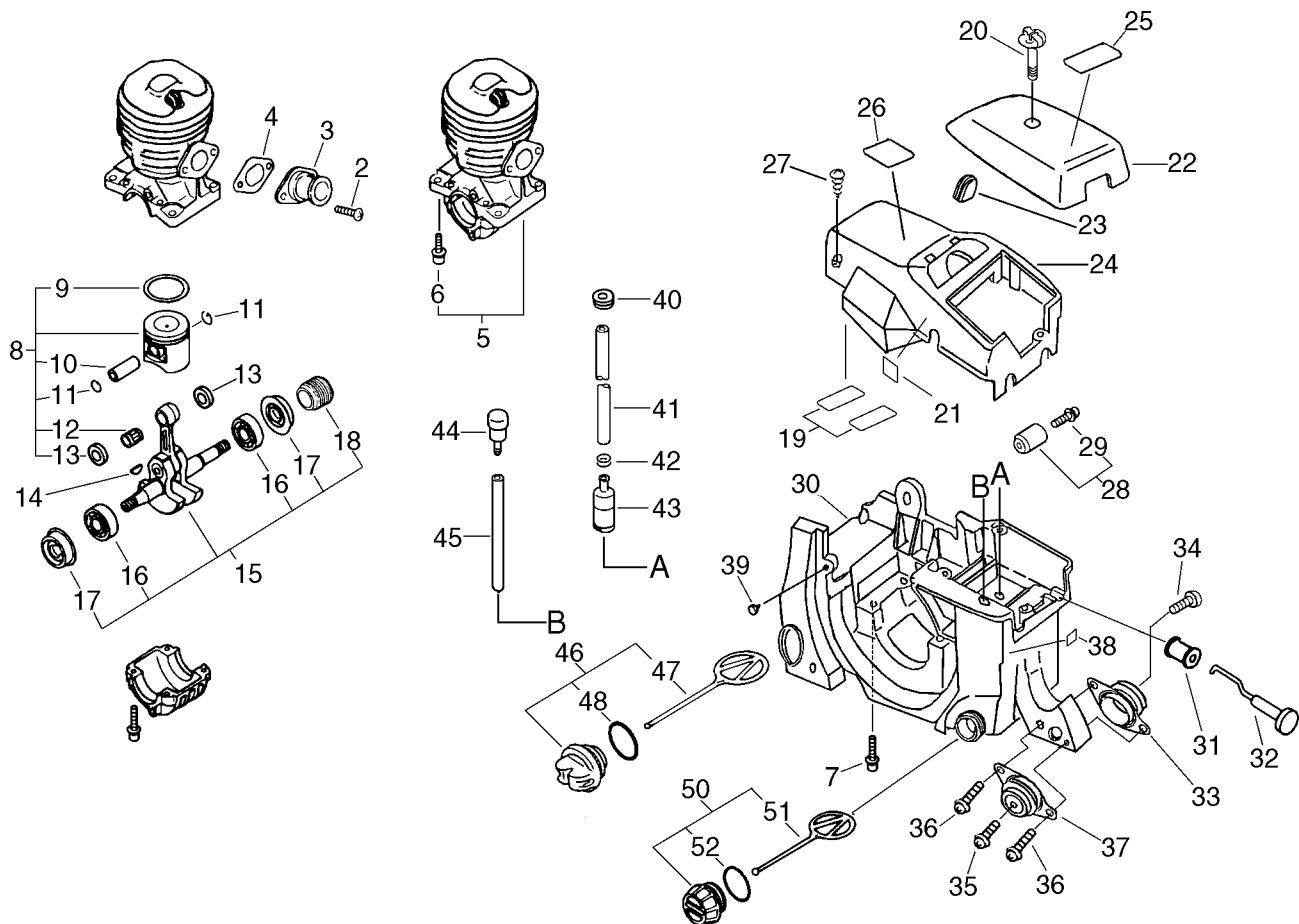

## **CHAIN SAW**

**CS-3500**

KEY	LV	PART NUMBER	Q'TY	DESCRIPTION	REMARKS
2		900238-05012	2	SCREW 5*12	
3		130510-39932	1	ADAPTER, INTAKE	
4		130016-39930	1	GASKET, INTAKE	
5		P021-000803	1	CRANKCASE SET	
6	+	900162-05022	4	BOLT, H.S. 5*22	
7		900162-05030	4	BOLT, H.S. 5*30	
8		100000-60931	1	PISTON KIT	
9	+	100011-01110	1	RING, PISTON	
10	+	100013-15330	1	PIN, PISTON	
11	+	100015-04630	2	CIRCLIP, PISTON PIN	
12	+	V553-000040	1	BEARING, NEEDLE 8	
13	+	100014-60930	2	SPACER, PISTON PIN	
14		100142-12330	1	KEY, WOODRUFF	
15		P021-006852	1	CRANKSHAFT ASY	
16	+	94035-36201	2	BEARING BALL	
17	+	V505-000010	2	SEAL, OIL 12	
18	+	437063-35630	1	GEAR, WORM	
19		V341-000100	2	WASHER, SQUARE	
20		A235-000010	1	KNOB, CLEANER LID	
21		890631-38130	1	LABEL, CAUTION	
22		A232-000011	1	LID, CLEANER	
23		130338-32430	1	PLUG, COVER	
24		101514-60933	1	COVER, CYLINDER	
25		X503-008810	1	LABEL, MODEL	

KEY	LV	PART NUMBER	Q'TY	DESCRIPTION	REMARKS
26		890345-39230	1	LABEL,CAUTION	
27		900256-04016	3	SCREW 4*16	
28		433000-60930	1	CATCHER KIT, CHAIN	
29	+	900253-05020	1	SCREW 5*20	
30		104005-60934	1	COVER,ENGINE	
31		178810-60930	1	GROMMET, CHOKE	
32		A241-000101	1	KNOB, CHOKE	
33		100905-35430	1	CUSHION	
34		900238-05025	1	SCREW 5*25	
35		900238-05014	1	SCREW 5*14	
36		900238-04022	2	SCREW 4*22	
37		100905-36030	1	CUSHION	
38		890157-39130	1	LABEL, SWITCH	
39		436114-13930	1	VALVE, CHECK	
40		132115-04920	1	GROMMET	
41		132010-38331	1	PIPE	
42		132013-26630	1	CLIP	
43		131205-14930	1	STRAINER,FUEL	
44		131300-56430	1	VALVE, CHECK	
45		V471-001220	1	PIPE	
46		P021-007630	1	CAP ASY,TANK	
47	+	A365-000050	1	CONNECTOR,CAP	
48	+	900721-00025	1	O-RING 25	
50		131004-37932	1	CAP ASY, FUEL	
51	+	A365-000050	1	CONNECTOR,CAP	
52	+	900720-00022	1	O-RING 22	