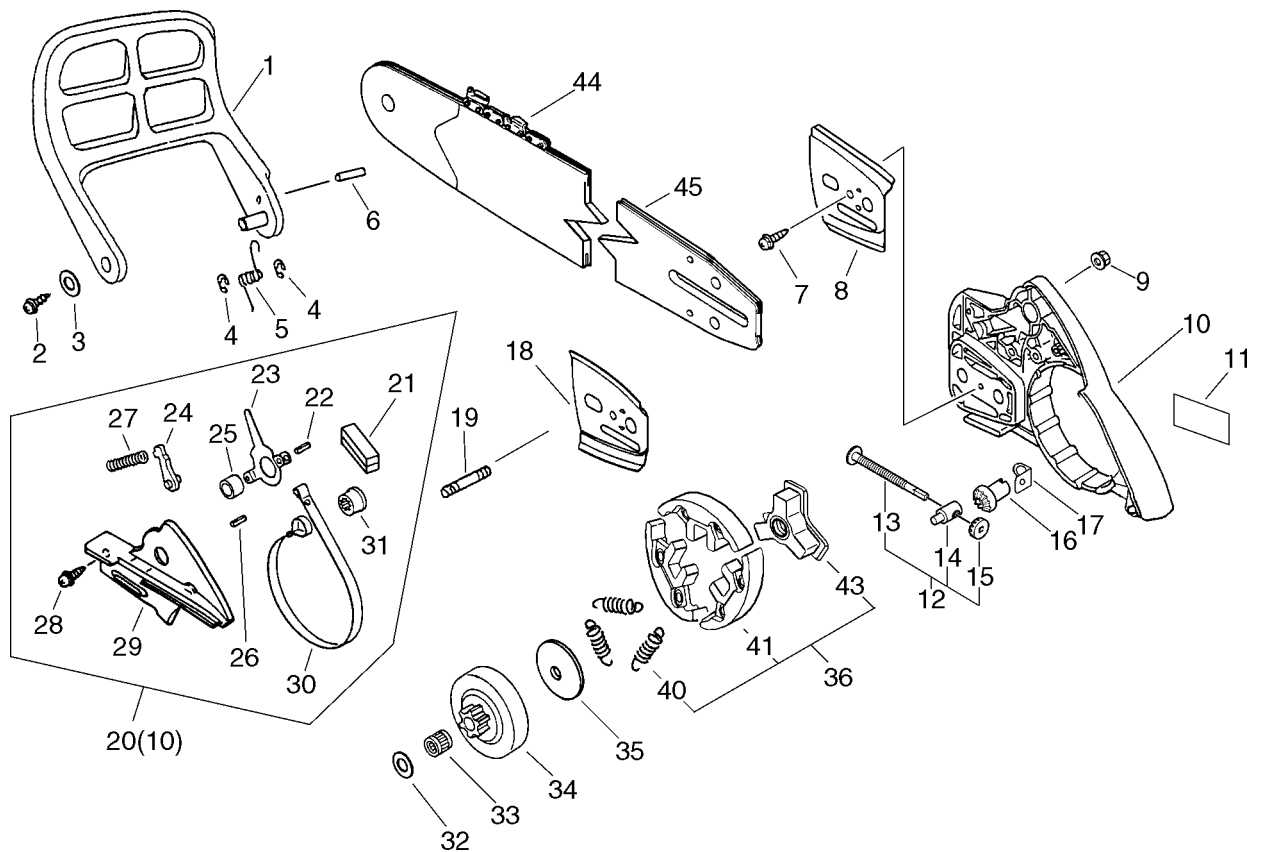

KEY	LV	PART NUMBER	Q'TY	DESCRIPTION	REMARKS
1		C320-000000	1	LEVER,BRAKE	
2		900253-04012	1	SCREW	
3		177214-04630	1	WASHER	
4		900700-00008	2	E-RING 8	
5		433122-60930	1	SPRING, BRAKE	
6		900330-30120	1	PIN	
7		900253-04010	1	SCREW 4*10	
8		433012-60930	1	PLATE, GUIDE	
9		433019-03933	2	NUT, FLANGE 6	
11		X502-000580	1	LABEL,ECHO	
12		P021-000063	1	TENSIONER,CHAIN ASY	
13	+	V203-000021	1	BOLT,5	
14	+	C309-000030	1	TENSIONER,CHAIN	
15	+	V651-000011	1	GEAR,BEVEL	
16		V651-000001	1	GEAR,BEVEL	
17		V150-000030	1	PLATE,EYE	
18		433013-60930	1	PLATE, GUIDE	
19		433011-03931	2	STUD, GUIDE BAR	
20		C032-000021	1	BRAKE,ASM CHAIN	
21	+	433312-32630	1	COVER, SEAL	
22	+	900330-40088	1	ROLLER 4*8.8	
23	+	433117-60930	1	CONNECTOR, BRAKE	
24	+	433209-35430	1	STOPPER, BRAKE	
25	+	433116-35430	1	SPACER 8