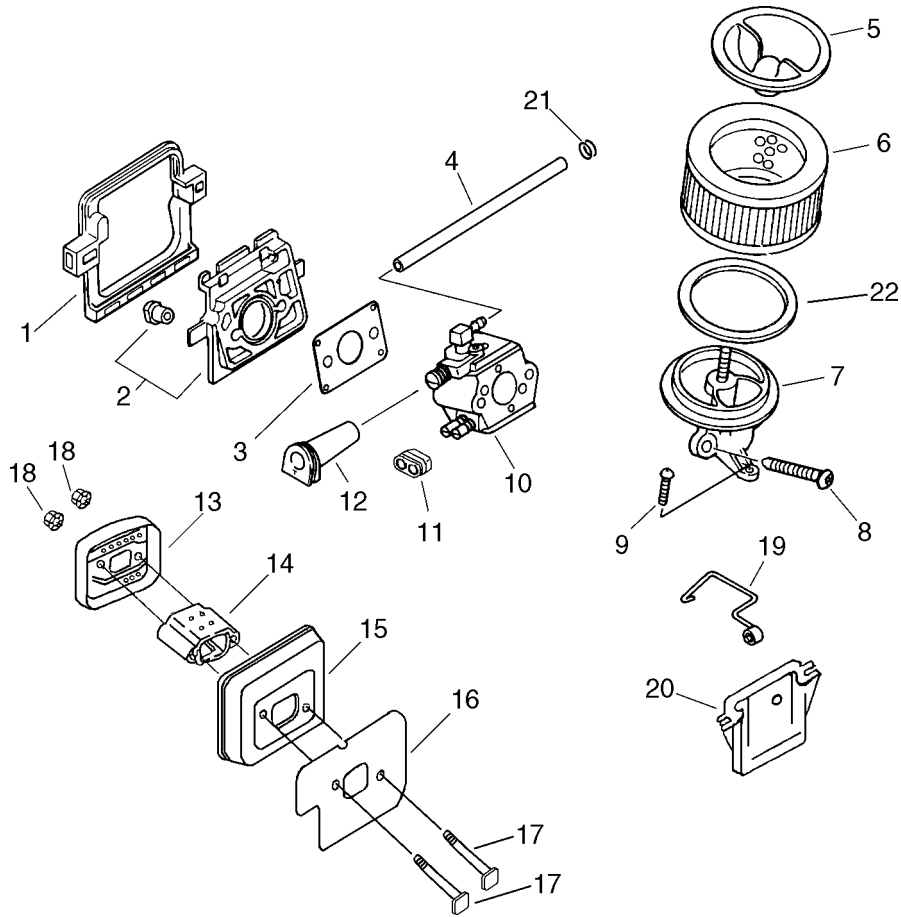

## **CHAIN SAW**

**CS-3500**

KEY	LV	PART NUMBER	Q'TY	DESCRIPTION	REMARKS
2		900238-05012	2	SCREW 5*12	
3		130510-39932	1	ADAPTER, INTAKE	
4		130016-39930	1	GASKET, INTAKE	
5		P021-000803	1	CRANKCASE SET	
6	+	900162-05022	4	BOLT, H.S. 5*22	
7		900162-05030	4	BOLT, H.S. 5*30	
8		100000-60931	1	PISTON KIT	
9	+	100011-01110	1	RING, PISTON	
10	+	100013-15330	1	PIN, PISTON	
11	+	100015-04630	2	CIRCLIP, PISTON PIN	
12	+	V553-000040	1	BEARING, NEEDLE 8	
13	+	100014-60930	2	SPACER, PISTON PIN	
14		100142-12330	1	KEY, WOODRUFF	
15		P021-006852	1	CRANKSHAFT ASY	
16	+	94035-36201	2	BEARING BALL	
17	+	V505-000010	2	SEAL, OIL 12	
18	+	437063-35630	1	GEAR, WORM	
19		V341-000100	2	WASHER, SQUARE	
20		A235-000010	1	KNOB, CLEANER LID	
21		890631-38130	1	LABEL, CAUTION	
22		A232-000011	1	LID, CLEANER	
23		130338-32430	1	PLUG, COVER	
24		101514-60933	1	COVER, CYLINDER	
25		X503-008810	1	LABEL, MODEL	

KEY	LV	PART NUMBER	Q'TY	DESCRIPTION	REMARKS
26		890345-39230	1	LABEL,CAUTION	
27		900256-04016	3	SCREW 4*16	
28		433000-60930	1	CATCHER KIT, CHAIN	
29	+	900253-05020	1	SCREW 5*20	
30		104005-60934	1	COVER,ENGINE	
31		178810-60930	1	GROMMET, CHOKE	
32		A241-000101	1	KNOB, CHOKE	
33		100905-35430	1	CUSHION	
34		900238-05025	1	SCREW 5*25	
35		900238-05014	1	SCREW 5*14	
36		900238-04022	2	SCREW 4*22	
37		100905-36030	1	CUSHION	
38		890157-39130	1	LABEL, SWITCH	
39		436114-13930	1	VALVE, CHECK	
40		132115-04920	1	GROMMET	
41		132010-38331	1	PIPE	
42		132013-26630	1	CLIP	
43		131205-14930	1	STRAINER,FUEL	
44		131300-56430	1	VALVE, CHECK	
45		V471-001220	1	PIPE	
46		P021-007630	1	CAP ASY,TANK	
47	+	A365-000050	1	CONNECTOR,CAP	
48	+	900721-00025	1	O-RING 25	
50		131004-37932	1	CAP ASY, FUEL	
51	+	A365-000050	1	CONNECTOR,CAP	
52	+	900720-00022	1	O-RING 22	