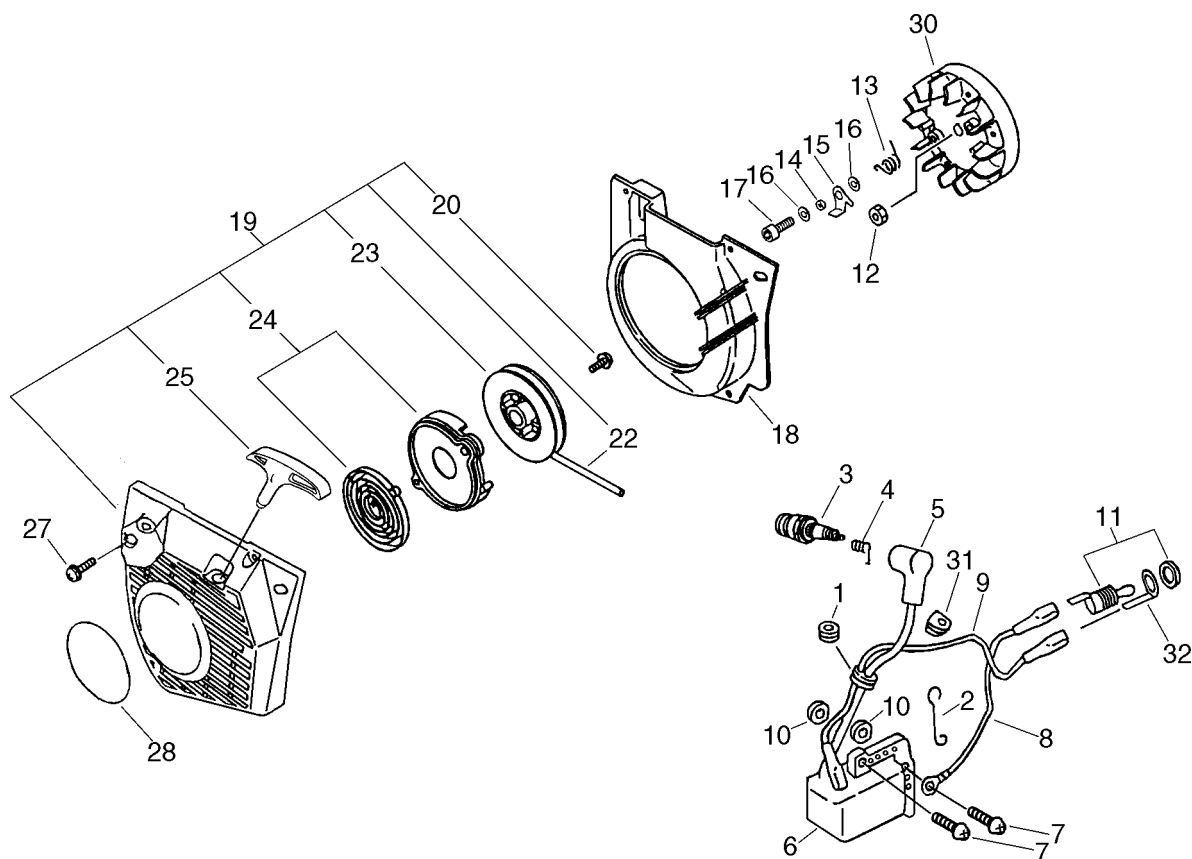

KEY	LV	PART NUMBER	Q'TY	DESCRIPTION	REMARKS
1		151112-04630	1	BUSHING	
2		159118-60930	1	GUIDE, CORD	
3		159010-10230	1	PLUG, SPARK (BPMR-7A	
4		159011-03432	1	COIL, SPARK PLUG	
5		159012-01620	1	CAP, SPARK PLUG	
6		156626-60930	1	COIL, IGNITION	
7		900238-05025	2	SCREW 5*25	
8		162010-60930	1	LEAD	
9		162021-52130	1	LEAD	
10		150117-16430	2	SPACER	
11		163400-35430	1	SWITCH, IGNITION	
12		900515-00008	1	NUT, FLANGE 8	
13		177234-35430	2	SPRING, RETURN	
14		177247-04630	2	SPACER, RATCHET	
15		A514-000000	2	PAWL	
16		900603-00005	4	WASHER 5	
17		V203-000090	2	BOLT,5	
18		101511-60931	1	COVER, FAN	
19		177200-60934	1	STARTER, RECOIL	
20	+	177236-44330	1	SCREW	
22	+	P022-005860	1	ROPE, STARTER	
23	+	P022-005870	1	DRUM, STARTER	
24	+	P022-010440	1	SPRING KIT, REWIND	
25	+	P022-001320	1	GRIP, STARTER