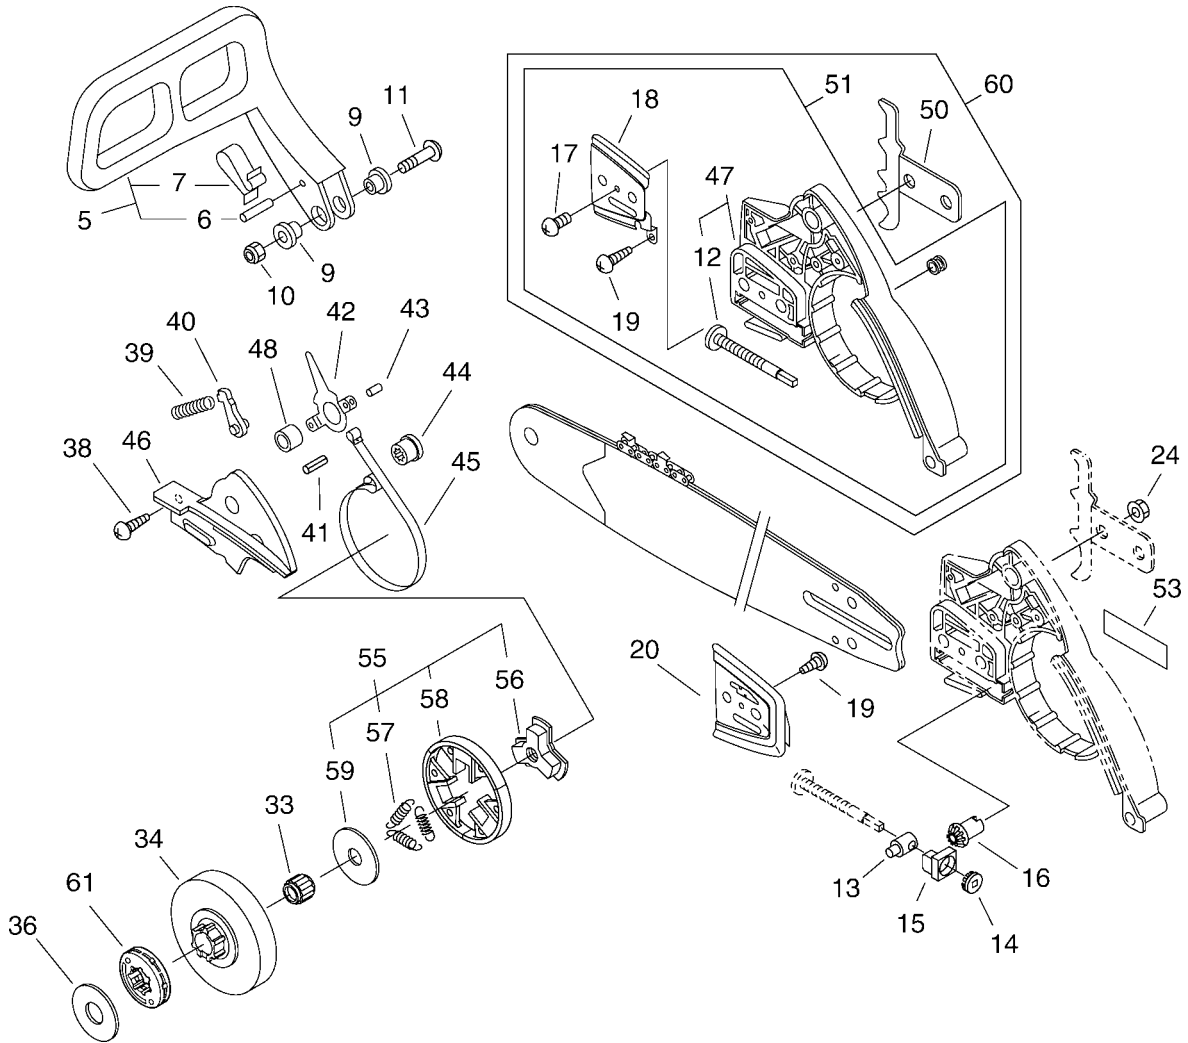

KEY	LV	PART NUMBER	Q'TY	DESCRIPTION	REMARKS
25	+	177246-11120	1	CLIP, STARTER ROPE	
26	+	P022-001320	1	GRIP, STARTER	
29		900238-04016	4	SCREW 4*16	
30		X502-000410	1	LABEL,ECHO	

CS-4200ES 4 Handle

KEY	LV	PART NUMBER	Q'TY	DESCRIPTION	REMARKS
5		900253-04014	1	SCREW 4*14	
6		351155-35430	1	COVER, HANDLE (BL)	
7		178090-37930	1	LOCKOUT, T. CONTROL	
8		C450-000000	1	TRIGGER, THROTTLE	
9		V452-000260	1	SPRING, TORSION	
10		900345-40030	1	PIN, SPRING 4*30SUS	
11		351111-19830	1	GRIP, HANDLE	
13		V162-000040	1	PLUG	
14		131004-37932	1	CAP ASY, FUEL	
15	+	A365-000050	1	CONNECTOR, CAP	
16	+	900720-00022	1	O-RING 22	
17		132115-04920	1	GROMMET	
18		132010-00760	1	PIPE, FUEL	
19		131205-19830	1	STRAINER, FUEL	
20		132013-09820	1	CLIP	
22		100910-19730	2	CUSHION	
23		900105-04020	2	BOLT, H.S. 4*20	
24		100918-19830	2	CAP, CUSHION	
25		100252-39930	2	CUSHION	
26		C400-000190	1	HANDLE, FRONT	
27		91145-05020	2	BOLT HS TAPPING	
28		91145-05016	2	BOLT HS TAPPING	
29		100915-15131	2	SUPPORTER, CUSHION	
30		P021-013411	1	HANDLE, REAR	

KEY	LV	PART NUMBER	Q'TY	DESCRIPTION	REMARKS
5		433105-60030	1	LEVER, BRAKE	
6	+	900330-30240	1	PIN 3*24	
7	+	433114-38331	1	SPRING	
9		433167-39130	2	SPACER	
10		900562-50005	1	LOCKNUT 5	
11		91318-05032	1	SCREW	
13		C309-000030	1	TENSIONER,CHAIN	
14		V651-000011	1	GEAR,BEVEL	
15		V355-000270	1	COLLAR,8	
16		V651-000001	1	GEAR,BEVEL	
19		900253-04010	1	SCREW 4*10	
20		433012-39930	1	PLATE, GUIDE	
24		433019-12330	2	NUT, FLANGE 8	
33		175012-14630	1	BEARING, NEEDLE	
34		175105-35431	1	DRUM, CLUTCH	
36		175019-38330	1	PLATE, CLUTCH	
38		900253-04010	2	SCREW 4*10	
39		433122-35430	1	SPRING, BRAKE	
40		433209-35430	1	STOPPER, BRAKE	
41		900342-25012	1	PIN, SPRING 2.5*12	
42		433208-35431	1	LEVER, BRAKE	
43		900330-40088	1	ROLLER 4*8.8	
44		433142-35430	1	ADJUSTER, BRAKE	
45		C328-000060	1	BAND,BRAKE	