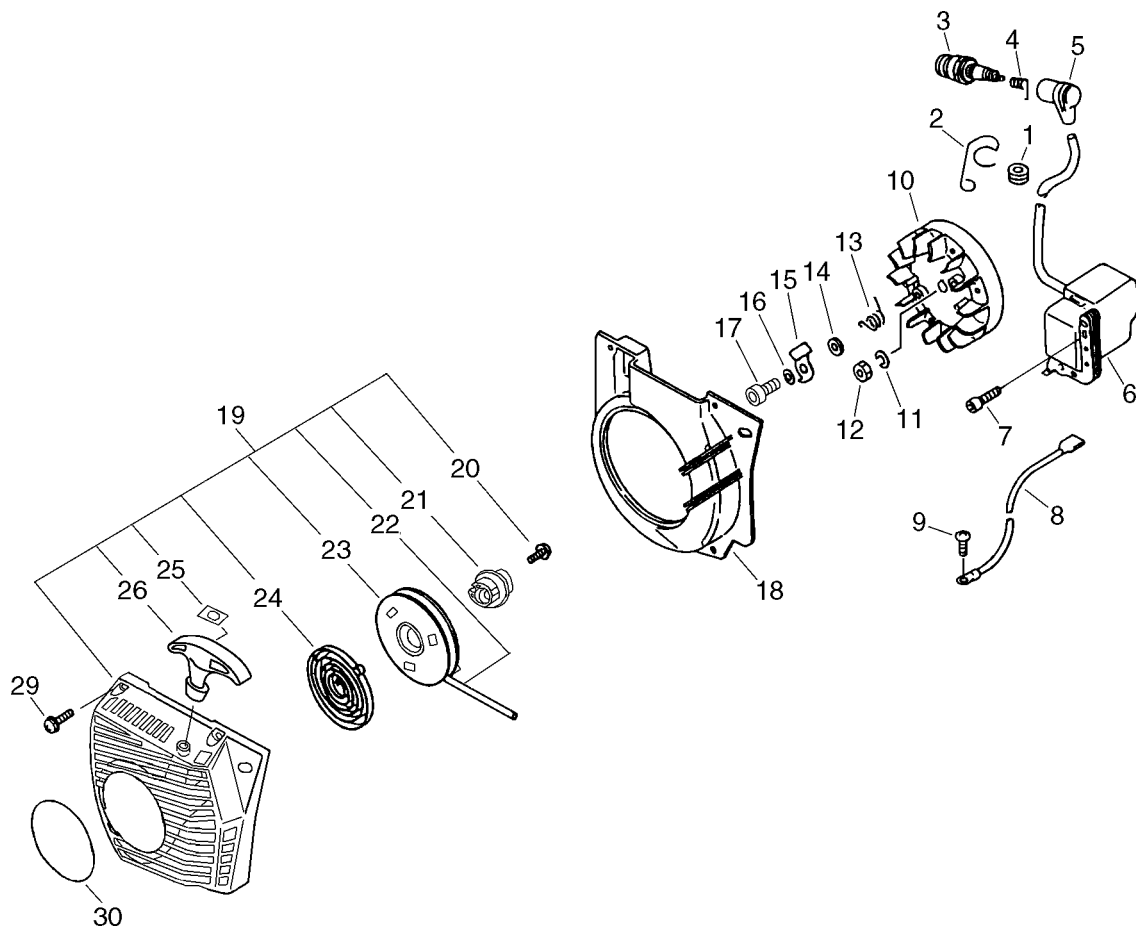

KEY	LV	PART NUMBER	Q'TY	DESCRIPTION	REMARKS
1		151112-04630	1	BUSHING	
2		159118-39930	1	GUIDE, CORD	
3		159010-10230	1	PLUG, SPARK (BPMR-7A	
4		A426-000010	1	TERMINAL, SPARKPLUG	
5		A427-000013	1	CAP, SPARK PLUG	
6		156626-60630	1	COIL, IGNITION	
7		900162-05022	2	BOLT, H.S. 5*22	
8		156630-39930	1	LEAD, GROUND	
9		900216-04006	1	SCREW	
10		156801-60630	1	FLYWHEEL	
11		900605-00008	1	WASHER, SPRING 8	
12		900500-00008	1	NUT 8	
13		177234-35430	2	SPRING, RETURN	
14		177247-04630	2	SPACER, RATCHET	
15		177218-35430	2	PAWL, STARTER	
16		900603-00005	2	WASHER 5	
17		V203-000090	2	BOLT,5	
18		101535-39933	1	COVER, FAN	
19		A051-000581	1	STARTER, RECOIL	
20	+	P022-004630	1	SCREW	
21	+	P022-008020	1	CATCHER, PAWL	
22	+	P022-006231	1	ROPE	
23	+	P022-006240	1	REEL COMP	
24	+	P022-006250	1	SPRING, SPIRAL