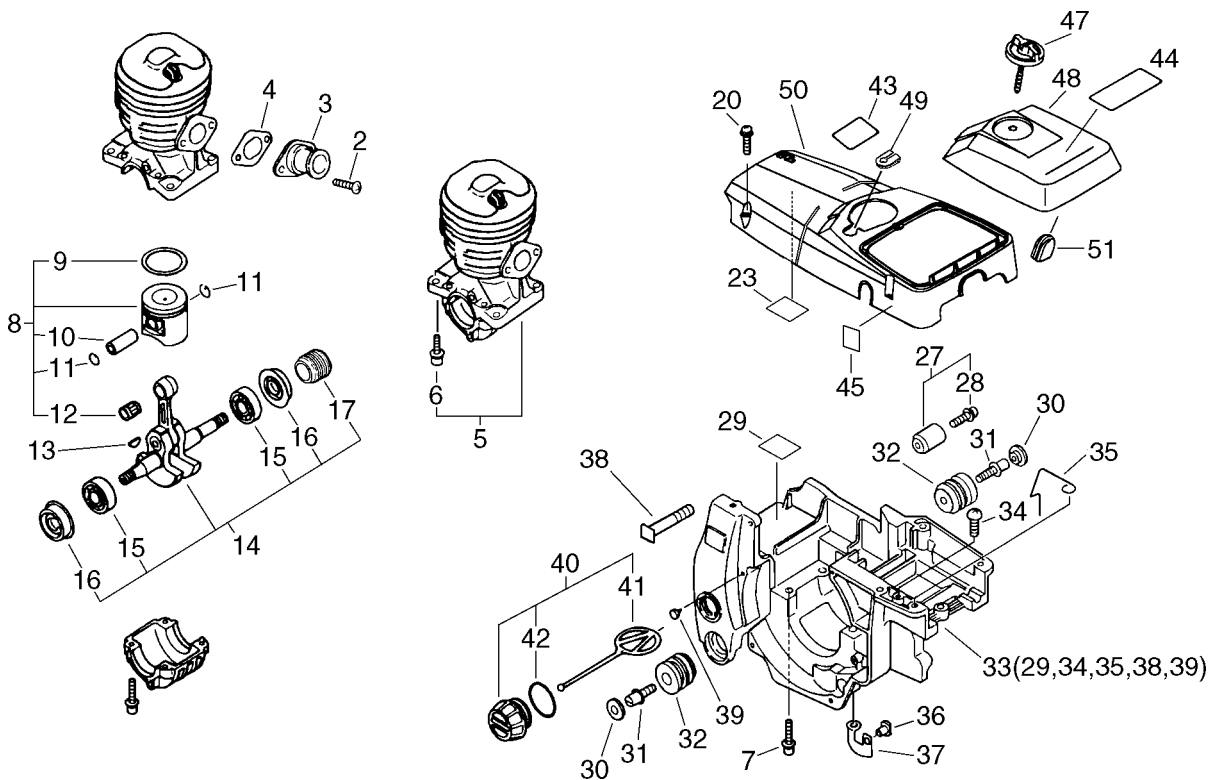

PARTS CATALOGUE

CHAIN SAW

CS-4200ES

SERIAL NO. 30002451~

CS-4200ES 1

Cylinder,Crankcase,Piston

KEY	LV	PART NUMBER	Q'TY	DESCRIPTION	REMARKS
2		900238-05012	2	SCREW 5*12	
3		130510-39932	1	ADAPTER, INTAKE	
4		130016-39930	1	GASKET, INTAKE	
5		P021-004131	1	CRANKCASE SET	
6	+	900162-05022	4	BOLT, H.S. 5*22	
7		900162-05030	4	BOLT, H.S. 5*30	
8		100000-59531	1	PISTON KIT	
9	+	100011-37330	1	RING, PISTON	
10	+	100013-35430	1	PIN, PISTON	
11	+	100015-03931	2	CIRCLIP, PISTON PIN	
12	+	100012-35430	1	BEARING, NEEDLE	
13		100142-39130	1	KEY, WOODRUFF	
14		P021-007240	1	CRANKSHAFT ASY	
15	+	900888-36201	2	BEARING, BALL 6201	
16	+	V505-000010	2	SEAL,OIL 12	
17	+	437063-38330	1	GEAR, WORM	
20		163890-38330	3	BOLT, 5	
23		101520-35430	1	COVER	
27		433000-60930	1	CATCHER KIT, CHAIN	
28	+	900253-05020	1	SCREW 5*20	
30		100918-19830	2	CAP, CUSHION	
31		100915-33930	2	SCREW	
32		100910-60030	2	CUSHION	
33		P021-014300	1	COVER, ENGINE	

KEY	LV	PART NUMBER	Q'TY	DESCRIPTION	REMARKS
29	+	101520-35430	1	COVER	
34	+	900253-04008	1	SCREW 4*8	
35	+	606416-60632	1	WIRE	
38	+	433011-19830	2	STUD, GUIDE BAR	
39	+	436114-13930	1	VALVE, CHECK	
36		130020-60630	2	NUT 5	
37		162011-60630	1	PLATE, GROUND	
40		436001-39232	1	CAP, OIL	
41	+	A365-000050	1	CONNECTOR,CAP	
42	+	900721-00025	1	O-RING 25	
43		890345-39230	1	LABEL,CAUTION	
44		X503-008240	1	LABEL,MODEL	
45		890631-38130	1	LABEL, CAUTION	
47		A235-000020	1	KNOB,CLEANER LID	
48		A232-000023	1	LID,CLEANER	
49		V135-000010	1	GROMMET,HT CORD	
50		A160-000015	1	COVER,CYLINDER	
51		130338-32430	1	PLUG, COVER	