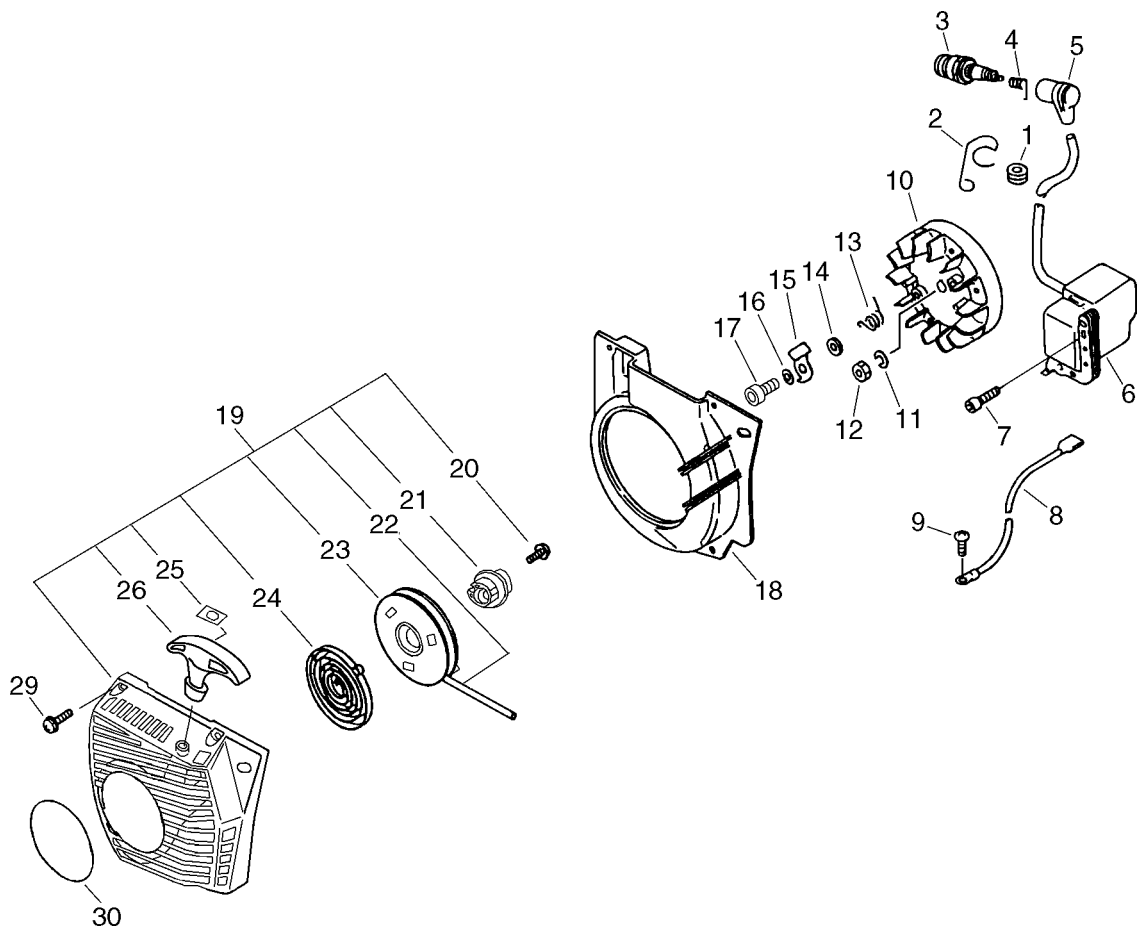

KEY	LV	PART NUMBER	Q'TY	DESCRIPTION	REMARKS
25	+	177246-11120	1	CLIP, STARTER ROPE	
26	+	P022-001320	1	GRIP, STARTER	
29		900238-04016	4	SCREW 4*16	
30		X502-000410	1	LABEL,ECHO