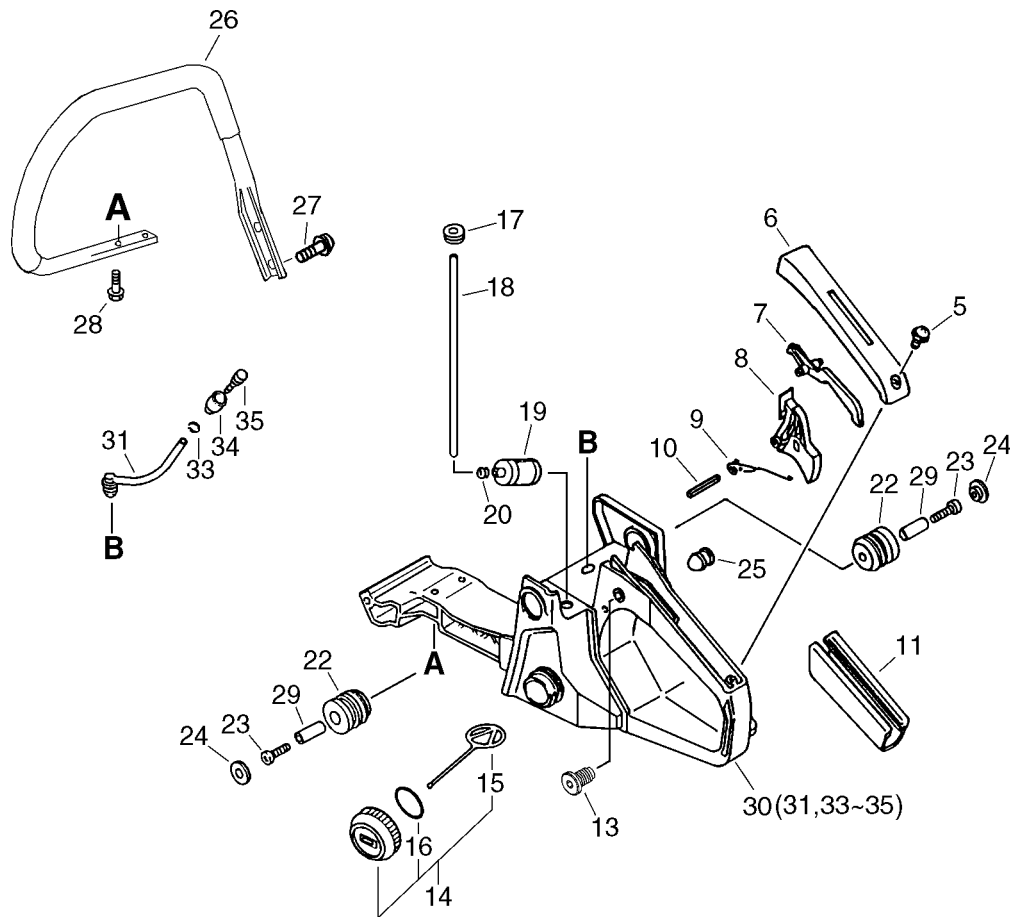

CS-4200ES 4 Handle

KEY	LV	PART NUMBER	Q'TY	DESCRIPTION	REMARKS
5		900253-04014	1	SCREW 4*14	
6		351155-35430	1	COVER, HANDLE (BL)	
7		178090-37930	1	LOCKOUT, T. CONTROL	
8		C450-000000	1	TRIGGER, THROTTLE	
9		V452-000260	1	SPRING, TORSION	
10		900345-40030	1	PIN, SPRING 4*30SUS	
11		351111-19830	1	GRIP, HANDLE	
13		V162-000040	1	PLUG	
14		131004-37932	1	CAP ASY, FUEL	
15	+	A365-000050	1	CONNECTOR, CAP	
16	+	900720-00022	1	O-RING 22	
17		132115-04920	1	GROMMET	
18		132010-00760	1	PIPE, FUEL	
19		131205-19830	1	STRAINER, FUEL	
20		132013-09820	1	CLIP	
22		100910-19730	2	CUSHION	
23		900105-04020	2	BOLT, H.S. 4*20	
24		100918-19830	2	CAP, CUSHION	
25		100252-39930	2	CUSHION	
26		C400-000190	1	HANDLE, FRONT	
27		91145-05020	2	BOLT HS TAPPING	
28		91145-05016	2	BOLT HS TAPPING	
29		100915-15131	2	SUPPORTER, CUSHION	
30		P021-013411	1	HANDLE, REAR