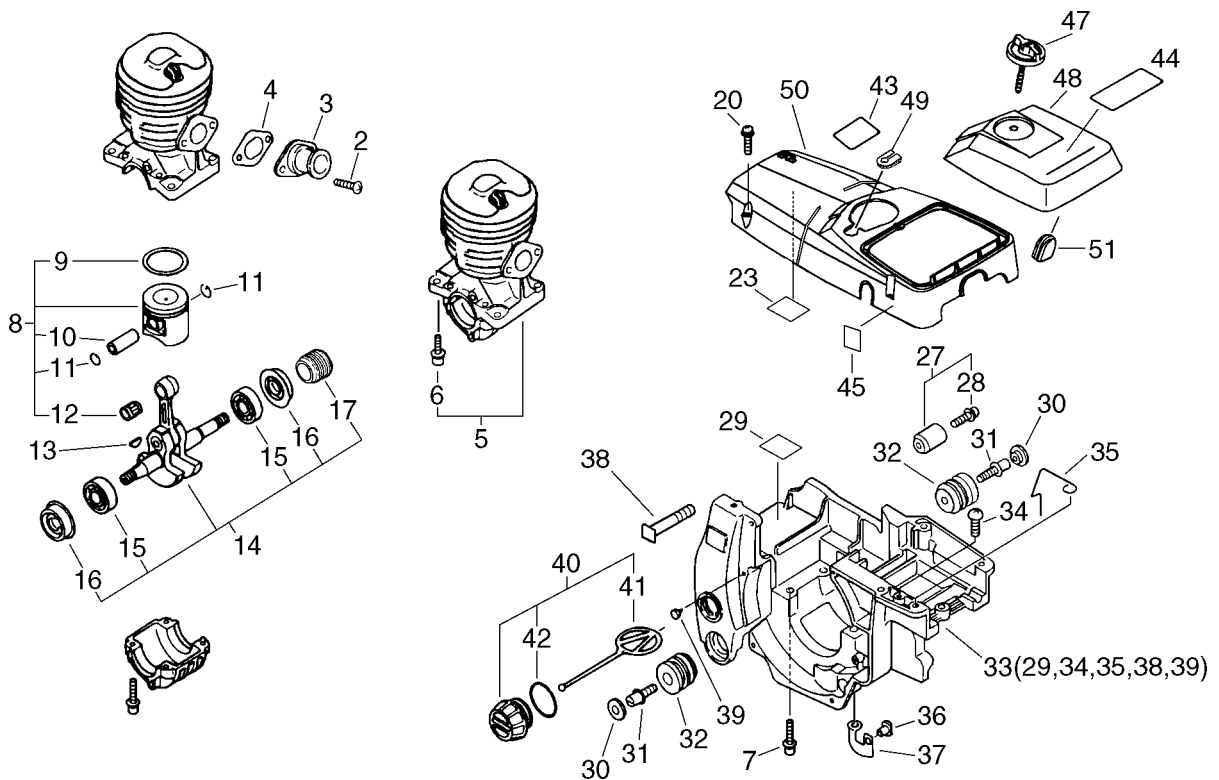

PARTS CATALOGUE

CHAIN SAW

CS-4200ES

SERIAL NO. 30002451~

CS-4200ES 1

Cylinder,Crankcase,Piston

KEY	LV	PART NUMBER	Q'TY	DESCRIPTION	REMARKS
2		900238-05012	2	SCREW 5*12	
3		130510-39932	1	ADAPTER, INTAKE	
4		130016-39930	1	GASKET, INTAKE	
5		P021-004131	1	CRANKCASE SET	
6	+	900162-05022	4	BOLT, H.S. 5*22	
7		900162-05030	4	BOLT, H.S. 5*30	
8		100000-59531	1	PISTON KIT	
9	+	100011-37330	1	RING, PISTON	
10	+	100013-35430	1	PIN, PISTON	
11	+	100015-03931	2	CIRCLIP, PISTON PIN	
12	+	100012-35430	1	BEARING, NEEDLE	
13		100142-39130	1	KEY, WOODRUFF	
14		P021-007240	1	CRANKSHAFT ASY	
15	+	900888-36201	2	BEARING, BALL 6201	
16	+	V505-000010	2	SEAL,OIL 12	
17	+	437063-38330	1	GEAR, WORM	
20		163890-38330	3	BOLT, 5	
23		101520-35430	1	COVER	
27		433000-60930	1	CATCHER KIT, CHAIN	
28	+	900253-05020	1	SCREW 5*20	
30		100918-19830	2	CAP, CUSHION	
31		100915-33930	2	SCREW	
32		100910-60030	2	CUSHION	
33		P021-014300	1	COVER, ENGINE	

KEY	LV	PART NUMBER	Q'TY	DESCRIPTION	REMARKS
29	+	101520-35430	1	COVER	
34	+	900253-04008	1	SCREW 4*8	
35	+	606416-60632	1	WIRE	
38	+	433011-19830	2	STUD, GUIDE BAR	
39	+	436114-13930	1	VALVE, CHECK	
36		130020-60630	2	NUT 5	
37		162011-60630	1	PLATE, GROUND	
40		436001-39232	1	CAP, OIL	
41	+	A365-000050	1	CONNECTOR,CAP	
42	+	900721-00025	1	O-RING 25	
43		890345-39230	1	LABEL,CAUTION	
44		X503-008240	1	LABEL,MODEL	
45		890631-38130	1	LABEL, CAUTION	
47		A235-000020	1	KNOB,CLEANER LID	
48		A232-000023	1	LID,CLEANER	
49		V135-000010	1	GROMMET,HT CORD	
50		A160-000015	1	COVER,CYLINDER	
51		130338-32430	1	PLUG, COVER	