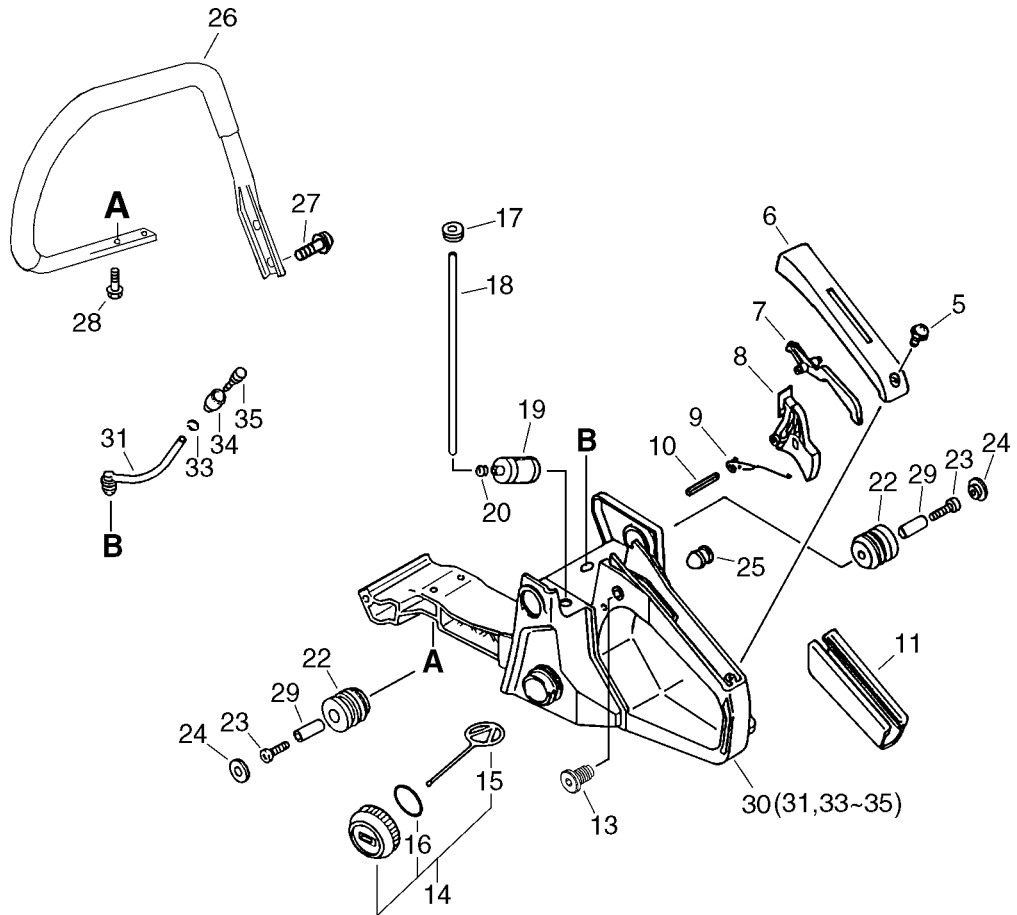

CS-4200ES 4 Handle

KEY	LV	PART NUMBER	Q'TY	DESCRIPTION	REMARKS
31	+	132012-39931	1	PIPE	
33	+	132013-26630	1	CLIP	
34	+	131328-40630	1	COVER, VENT	
35	+	131300-56430	1	VALVE, CHECK