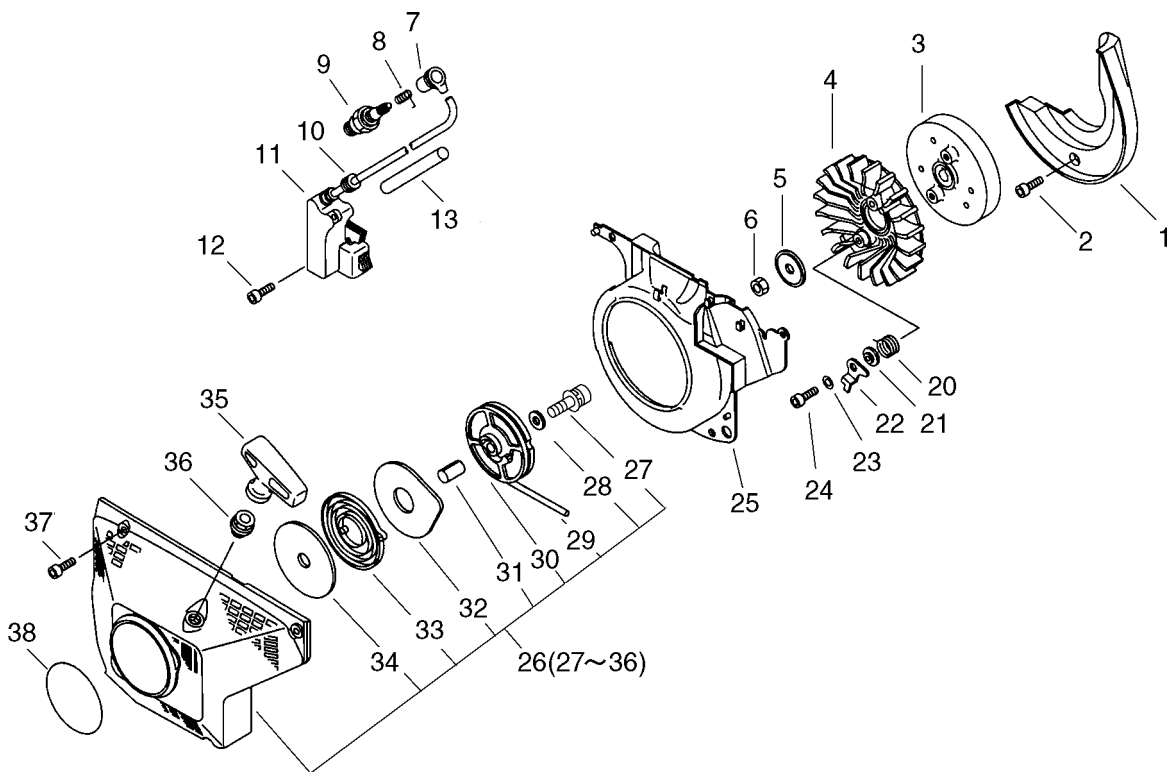

KEY	LV	PART NUMBER	Q'TY	DESCRIPTION	REMARKS
31	+	177216-12330	1	COLLAR	
32	+	177242-30830	1	PLATE, STARTER	
33	+	177220-02834	1	SPRING, REWIND	
34	+	177221-02830	1	PLATE, STARTER	
35	+	177228-30830	1	GRIP, STARTER	
36	+	177227-10630	1	GUIDE, ROPE	
37		900162-05020	4	BOLT, H.S. 5*20	
38		X502-000460	1	LABEL,ECHO