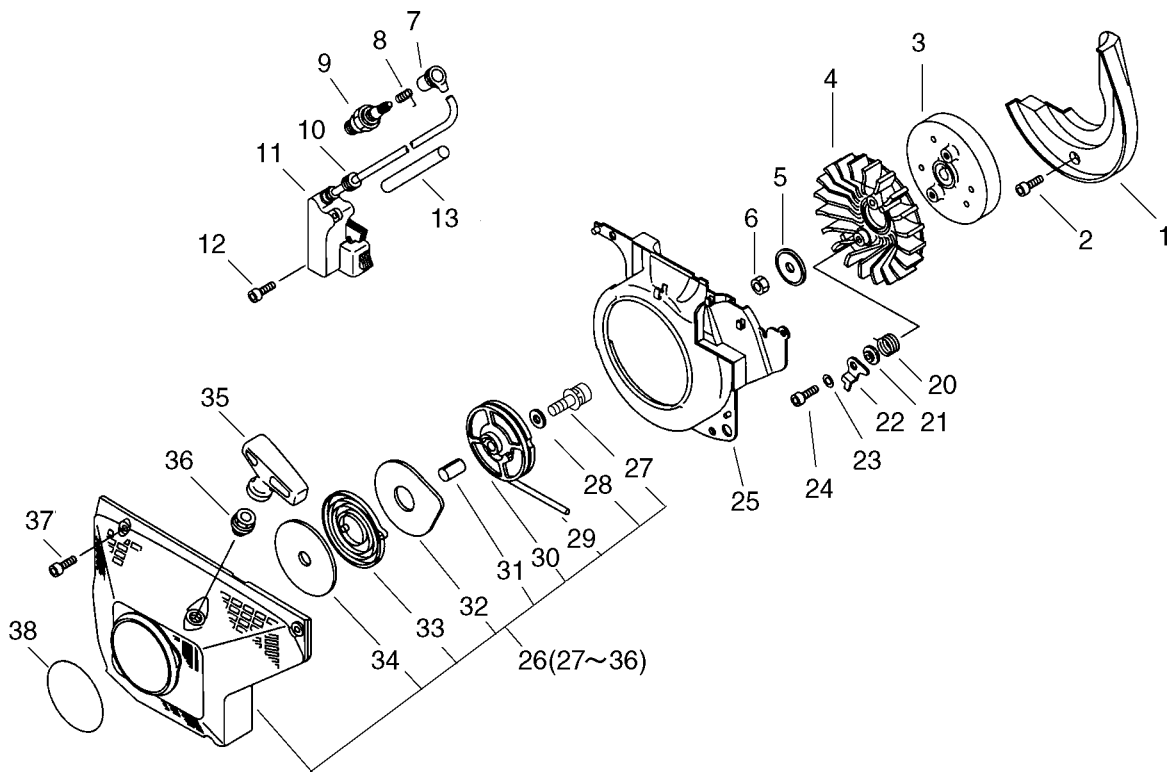

KEY	LV	PART NUMBER	Q'TY	DESCRIPTION	REMARKS
1		101534-30830	1	PLATE, GUIDE	
2		900162-05020	2	BOLT, H.S. 5*20	
3		156800-32631	1	ROTOR, MAGNETO	
4		101521-30832	1	FAN, COOLING	
5		100143-19830	1	WASHER	
6		433019-12330	1	NUT, FLANGE 8	
7		159012-03433	1	CAP, SPARK PLUG	
8		159011-03432	1	COIL, SPARK PLUG	
9		159017-31730	1	PLUG, SPARK RCJ-6Y	
10		152112-05730	1	BUSHING	
11		156601-30832	1	COIL, IGNITION	
12		900162-04020	2	BOLT, H.S. 4*20	
13		150611-30830	1	TUBE	
20		177234-30830	2	SPRING, RETURN	
21		177247-12331	2	SPACER, RATCHET	
22		177218-30830	2	PAWL, STARTER	
23		900603-00005	2	WASHER 5	
24		V203-000140	2	BOLT,5	
25		101535-30830	1	COVER, FAN	
26		177200-30831	1	STARTER ASSY	
27	+	900162-05014	1	BOLT, H.S. 5*14	
28	+	177214-02830	1	WASHER	
29	+	177226-07060	1	ROPE, STARTER	
30	+	177206-12330	1	DRUM, STARTER